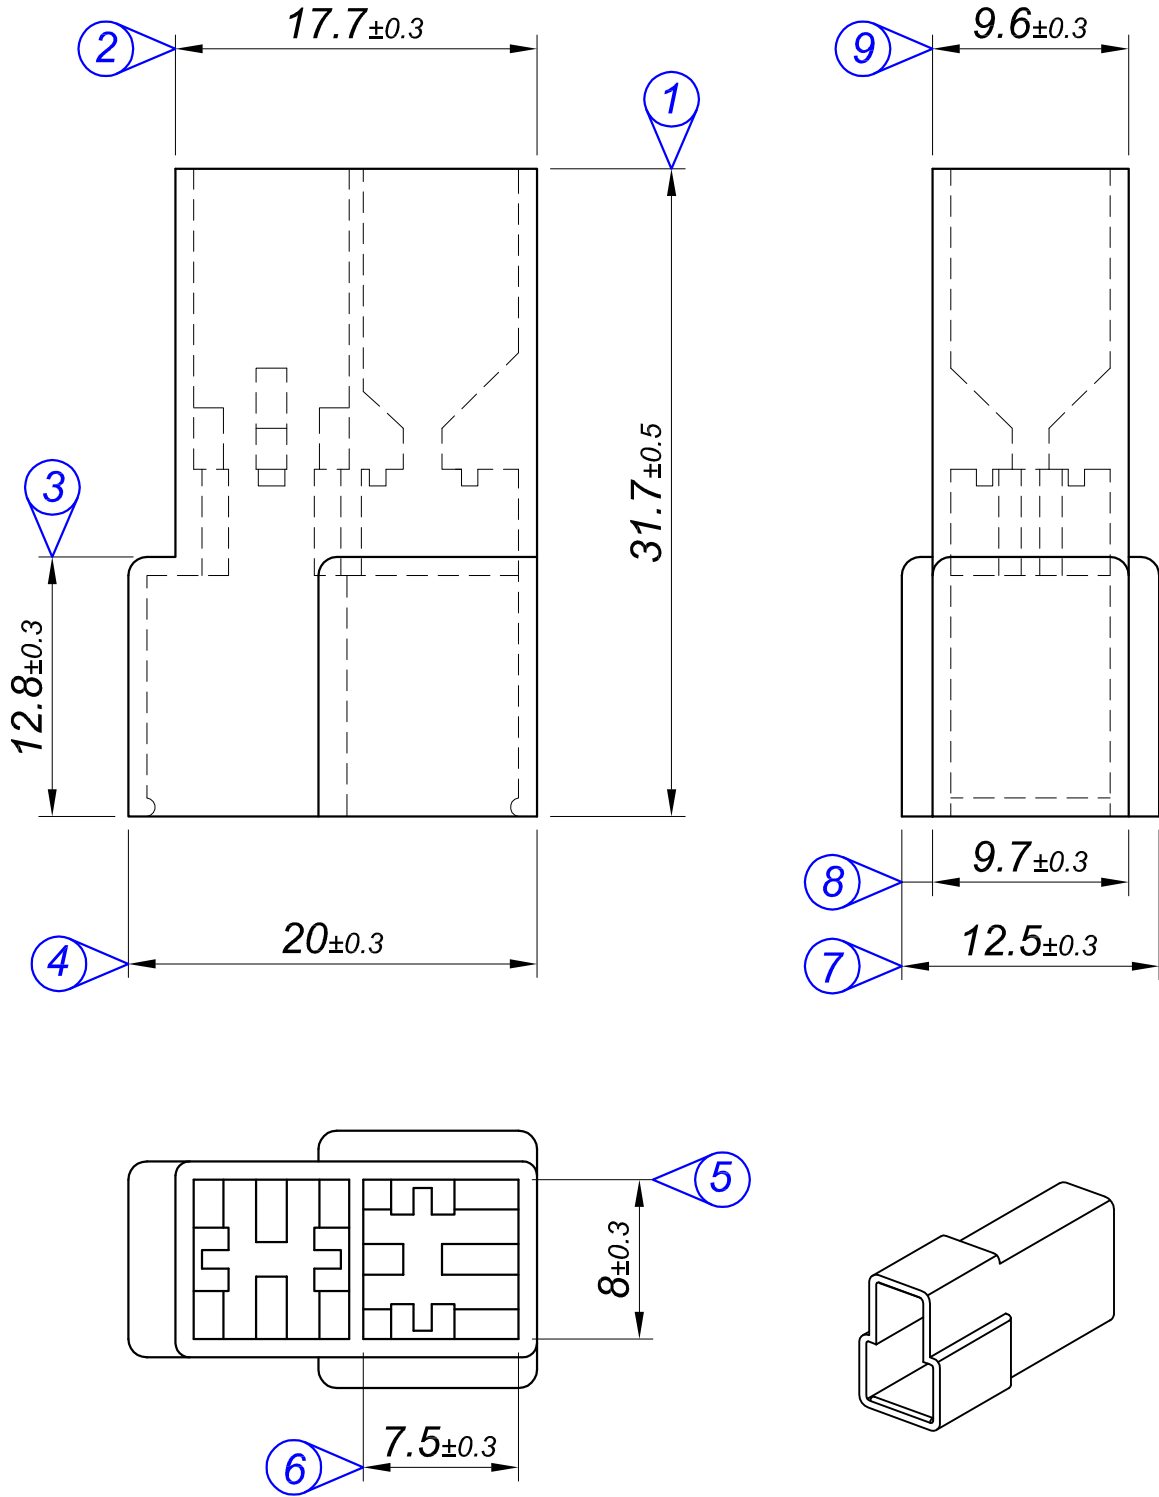

PARÇA KODU PART CODE	PARÇA ADI PART NAME	RENK COLOR	MALZEME MATERIAL
KD 3104-00	2 Lİ DİŞİ T KONNEKTÖR	NATURAL / ŞEFFAF	PA 66 / V2
KD 3104-02	2 Lİ DİŞİ T KONNEKTÖR SİYAH	BLACK / SİYAH	PA 66 / V2
KD 3104-01-NF	2 Lİ DİŞİ T KONNEKTÖR BEYAZ	WHITE / BEYAZ	PA 6 / V2-NF

Tarih / Date	06.01.2011	İmza /Signature	Ölçek / Scale			
Çizen / Desing	M.Yağcı		3 / 1	No	Değişiklik / Revision	Tarih/Date
Onay / Approval	S.Gölcük					
	Parça Adı: Part Name	2 Lİ DİŞİ T KONNEKTÖR			Parça Kodu: Part Code	KD 3104

Resmin Üzerinden Ölçü Almayınız / Don't use the drawing for measuring purpose